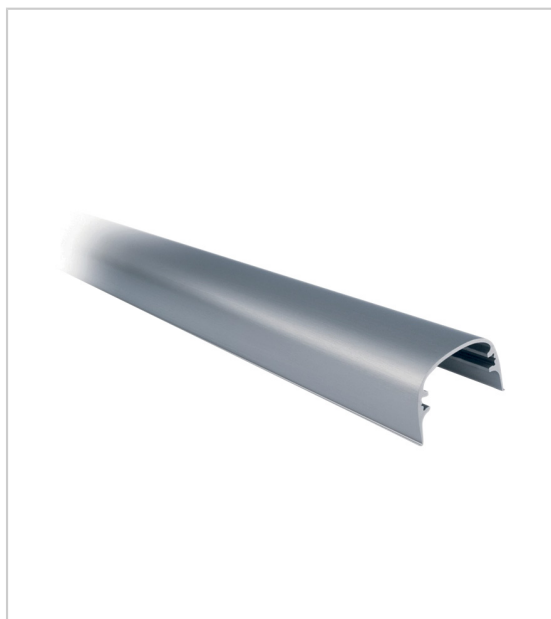

BARRE DE POUSSÉE PUSH OLTRE

FAPIM

En aluminium extrudé.

A utiliser avec le support central push.

RÉFÉRENCE	FINITION	LONGUEUR (MM)	UNITÉ DE VENTE
137468	Blanc RAL9010	952	UNITE
137469	Noir RAL9005 mat	952	UNITE
137470	Blanc RAL9016	952	UNITE
137471	Vert RAL6029	952	UNITE
137472	Rouge RAL3000	952	UNITE
137473	Argent	952	UNITE
137474	Blanc RAL9016 mat	952	UNITE
137475	Blanc RAL9010	1252	UNITE
137476	Noir RAL9005 mat	1252	UNITE
137477	Blanc RAL9016	1252	UNITE
137478	Vert RAL6029	1252	UNITE
137479	Rouge RAL3000	1252	UNITE
137480	Argent	1252	UNITE
137481	Helium	1252	UNITE
137482	Blanc RAL9016 mat	1252	UNITE