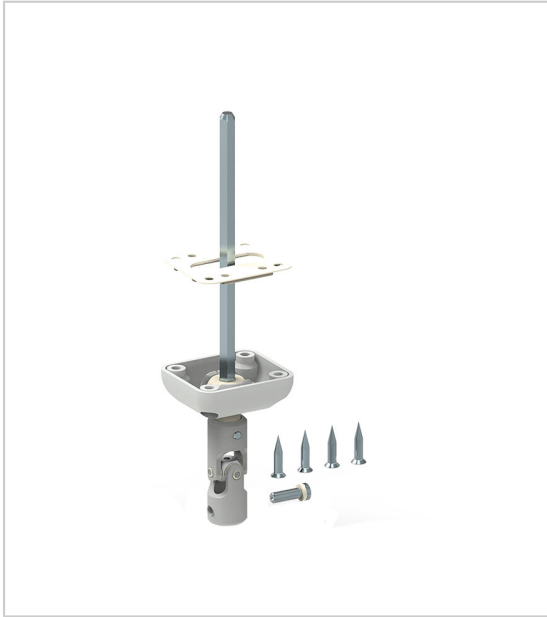

BLOC GUIDE GENOUILLÈRE

ZURFLÜH FELLER

Genouillère : Acier revêtu polyester.

Tige d'attaque : acier zingué passivé.

Manchon étanchéité : élastomère de teinte naturelle.

Livré en sachet avec :

- 1 vis M5
- 4 vis TF D. 4 long.20
- manchon d'étanchéité.

Utilisation :

Pour pose en façade ou sous caisson en traditionnel.

Angulation max : 30°.

RÉFÉRENCE	REFERENCE FOURNISSEUR	DIAMÈTRE A (MM)	UNITÉ DE VENTE
144441	D189NG	6P10	UNITE
144442	D207NG	Carré de 8	UNITE

Caractéristiques :

- Longueur (mm) : 165
- Finition : Blanc RAL9010

[Consultez la fiche produit sur le site Acbat](#)