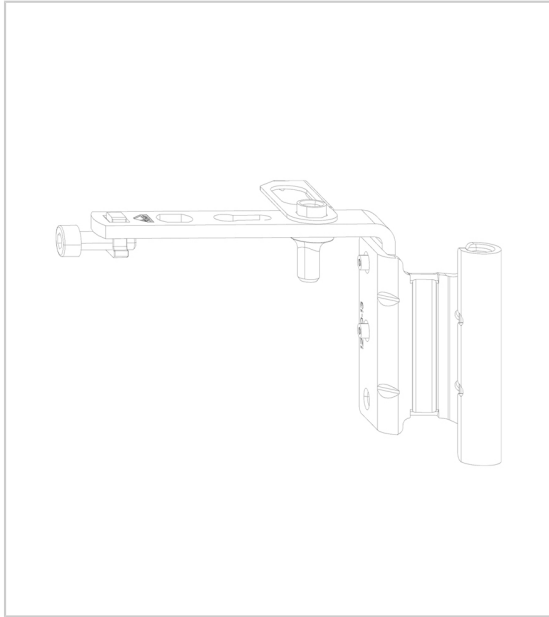

BRAS DE COMPAS OF NX P COMPRESSION +

ROTO

Bras de compas pour OF/Semi-fixe, ferrure Roto NX, système P.

Modèle avec la compression pré-réglée au maximum.

S'associe avec l'équerre de compas OF.

Finition Roto Sil.

RÉFÉRENCE	SENS	UNITÉ DE VENTE
134678	Gauche	UNITE
134679	Droite	UNITE

Caractéristiques :

- Axe ferrure (mm) : 13
- Finition : Roto Sil
- Jeu de fonctionnement (mm) : 12
- Largeur recouvrement (mm) : 20

[Consultez la fiche produit sur le site Acbat](#)