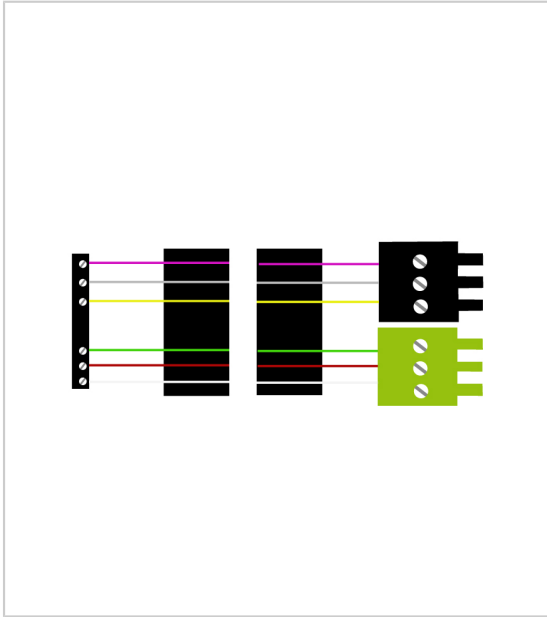

CÂBLE ENEO TYPE E

ROTO

Câble pré-confectionné avec connecteurs pour liaison avec jonction de câble et verrouillage multipoints Eneo.

Longueur 3ml.

RÉFÉRENCE

144449

UNITÉ DE VENTE

UNITE