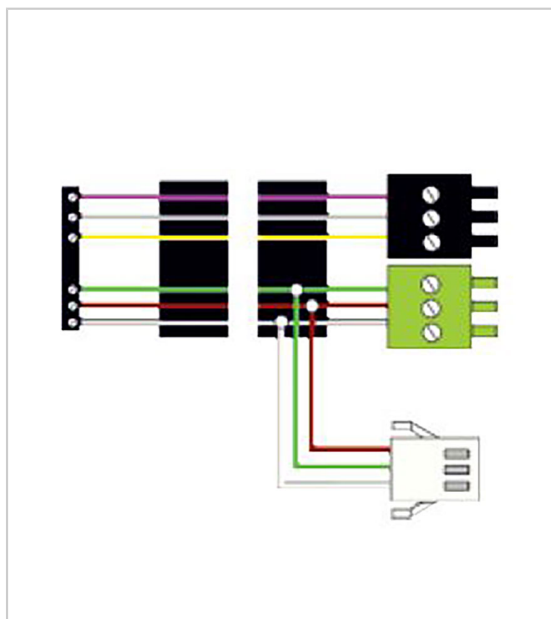

## CÂBLE ENEO TYPE EZ

ROTO

Câble pré-confectionné avec connecteurs pour liaison avec jonction de câble, verrouillage multipoints Eneo et système de contrôle d'accès.

Longueur 3ml / 0,3ml.

RÉFÉRENCE

**120117**