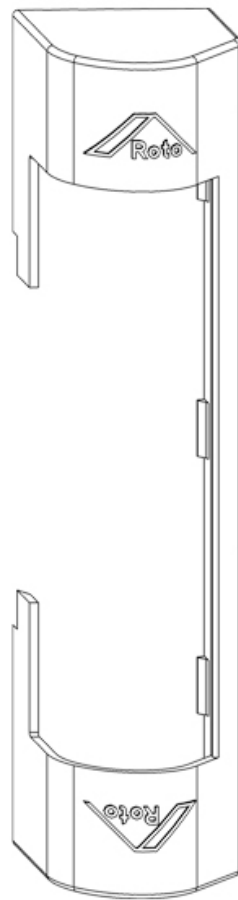

CACHE PALIER COMPAS NX T

ROTO

<https://www.acbat.fr/cache-palier-compas-nx-t-p1762>

Tel : 03 87 98 80 99

Fax : 03 87 98 82 74

www.acbat.fr