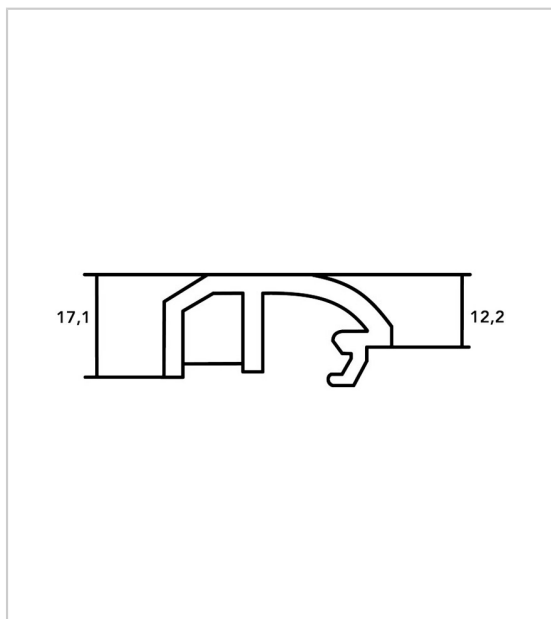

CALE DE JEU DORMANT PVC

CALES DE TRANSPORT SUR DORMANT A CLIPPER

RÉFÉRENCE	COLORIS	GAMME PVC	HAUTEUR UTILE (MM)	UNITÉ DE VENTE
460135	Rouge	Rehau 729	12	CT
120774	Blanc	Alphacan Inalpha Aluplast 2000/4000/5000 Profialis Performance	12,2	CT
120776	Blanc	Gealan S8000	11,7	CT
120778	Blanc	Profine 70	11,3	CT
120779	Blanc	Profine 76	12	CT
120780	Blanc	Rehau 729/Aralya/Geneo	11,8	CT
120781	Blanc	Schuco CT70/SI82	12	CT
120782	Blanc	Veka 70/82	12	CT
460137	Blanc	Deceuninck Zendow	11,9	CT
460091	Noir	Aluplast Veka 70 Schuco CT70 Profialis Performance	11,5	CT
132604	Gris	Profine 70	12	CT