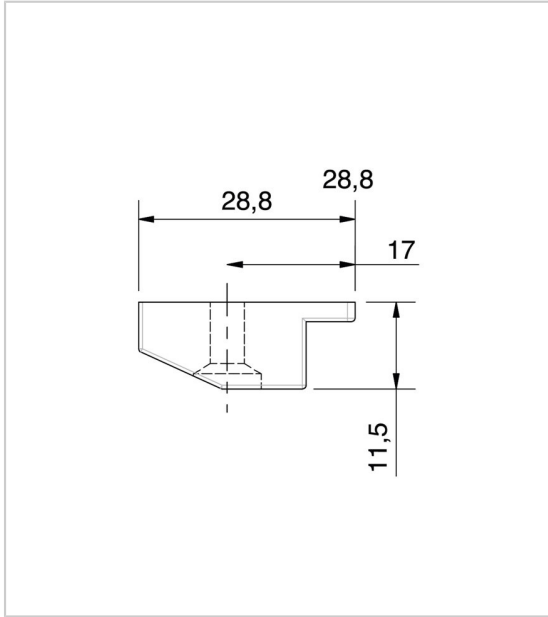

CALE DE SOUTIEN À VISSER SUR OUVRANT PVC

Cales de soutien à visser sur ouvrant pour conserver le jeu de feuillure des divers systèmes de profilés PVC.

Diminue l'affaissement des ouvrants, les frottements et tensions sur les ferrures.

RÉFÉRENCE	COLORIS	HAUTEUR UTILE (MM)	UNITÉ DE VENTE
460225	Blanc	11	CT
460172	Blanc	11,5	CT
460097	Blanc	10	CT
310060	Blanc	12	CT
112704	Gris	9 (pour seuil Combi)	CT

[Consultez la fiche produit sur le site Acbat](#)