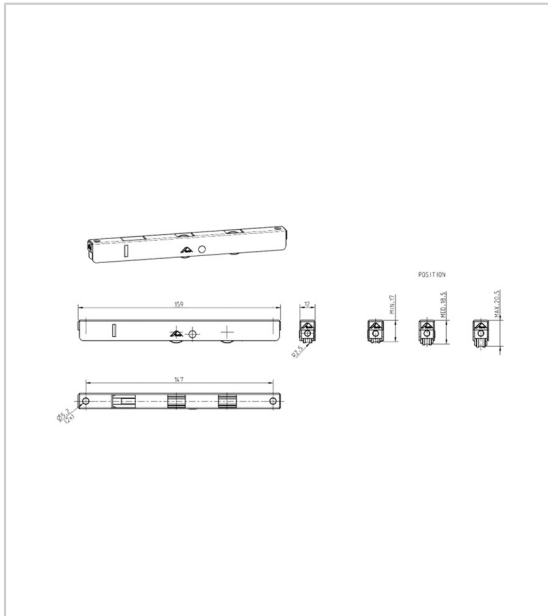

CHARIOT DOUBLE RÉGLABLE POUR COULISSANT PVC

ROTO

Chariot double réglable en hauteur pour couissant PVC.
Pour rail de roulement rond R2,5.

RÉFÉRENCE

130973

UNITÉ DE VENTE

UNITE

Caractéristiques :

- Fouillot (mm) :
- Hauteur (mm) : 15-18,5
- Largeur (mm) : 12,2
- Poids max. (kg) : 100

[Consultez la fiche produit sur le site Acbat](#)