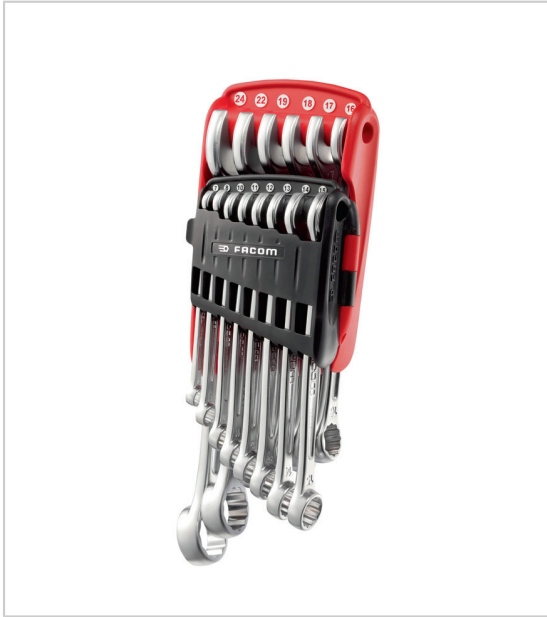

CLE MIXTE 440 7 A 24MM SUR ETUI (JEU DE 14)

FACOM

Tête polygonale 12 pans OGV pour un serrage puissant tout en protégeant l'écroutêtes inclinées à 15° finition chromée satinée.

RÉFÉRENCE

157615

UNITÉ DE VENTE

UNITE

Caractéristiques :

- Composition : 14 pièces
- Ø (mm) : 7 - 8 - 10 à 19 - 22 - 24

[Consultez la fiche produit sur le site Acbat](#)