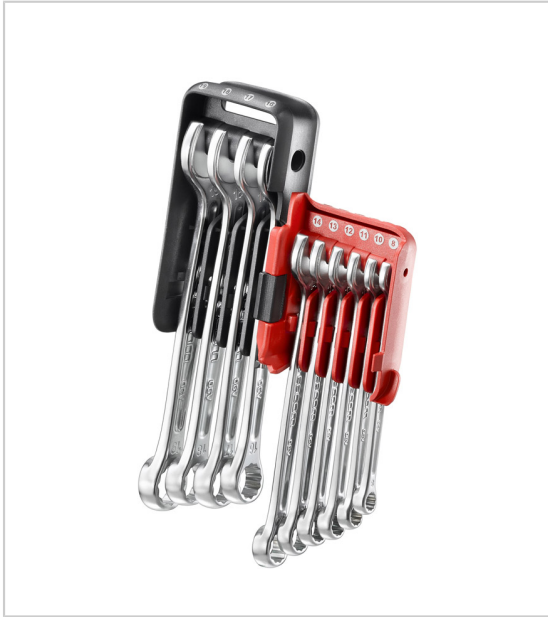

CLE MIXTE 440 8 A 19 MM (JEU DE 10)

FACOM

Tête polygonale 12 pans OGC pour un serrage puissant tout en protégeant l'écroutêtes inclinées à 15° finition chromée satinée.

RÉFÉRENCE

157616

UNITÉ DE VENTE

UNITE

Caractéristiques :

- Composition : 10 pièces
- Ø (mm) : 8 - 10 - 11 - 12 - 13 - 14 - 16 - 17 - 18 - 19

[Consultez la fiche produit sur le site Acbat](#)