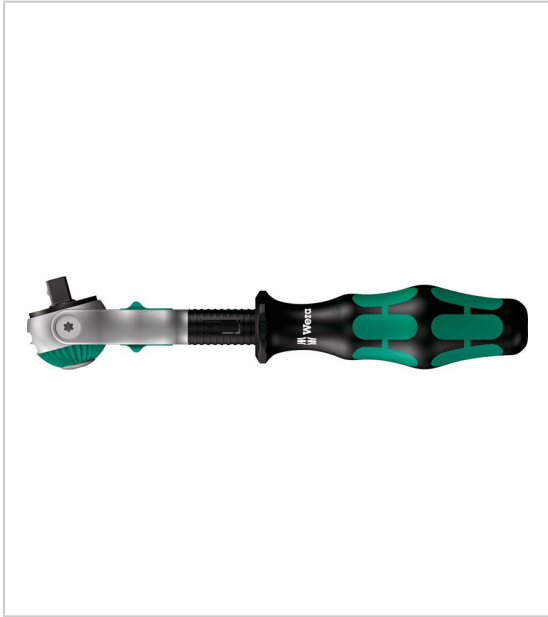

CLIQUET ZYKLOP SPEED 1/4" (8000 A SB)

WERA

Denture fine pour un angle de reprise (5°) tête librement orientable construction massive en chape et bague de rotation également utilisable comme tournevis.

RÉFÉRENCE

153771

UNITÉ DE VENTE

UNITE

Caractéristiques :

- Entraînement (") : 1/4
- Longueur (mm) : 152

[Consultez la fiche produit sur le site Acbat](#)