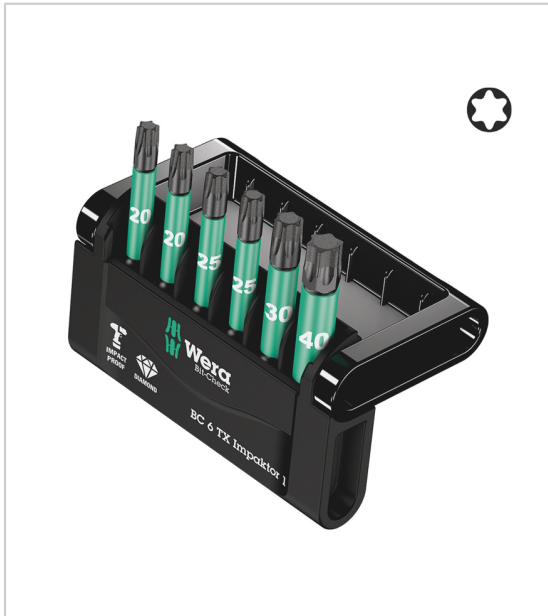

## COFFRET DE 6 EMOBOTS BIT-CHECK TORX IMPAKTOR

WERA

6 embouts Impaktor Wera clairement ordonnancés dans un espace ultra-réduit à l'intérieur du Bit-Check très pratique.

Tirant parti à fond des propriétés du matériau et caractérisée par un ajustement géométrique optimal, la technologie Impaktor offre des durées de vie supérieures à la moyenne, même face à des contraintes extrêmes.

Le revêtement diamanté rugueux garnissant la pointe des embouts permet, grâce à une résistance frictionnelle accrue, d'éviter le ripage hors de la vis.

Composition du kit:

6x embouts TORX impaktor (2xTX20/2xTX25/TX30/TX40x50mm)

RÉFÉRENCE

142676

UNITÉ DE VENTE

UNITE

[Consultez la fiche produit sur le site Acbat](#)