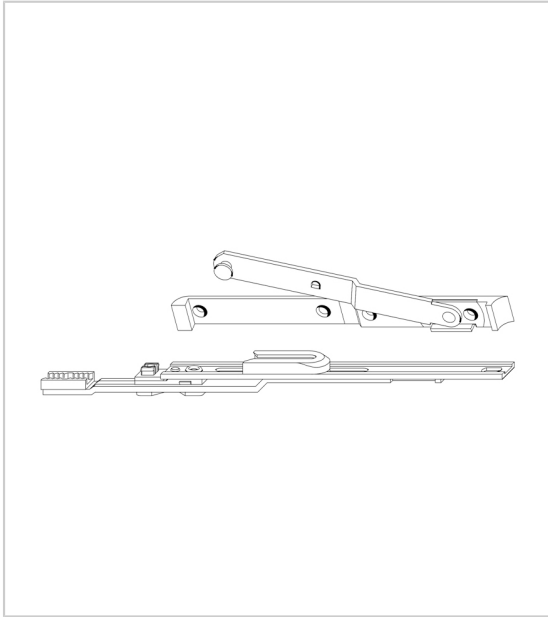

COMPAS OB SUPPLÉMENTAIRE NT/NX POUR FENÊTRE CINTRÉE/TRAPÉZOÏDALE

ROTO

Compas supplémentaire pour châssis cintré.

Comprend la tête partie ouvrant et le support partie dormant.

LFF= largeur fond de feuillure.

HFF= hauteur fond de feuillure.

RÉFÉRENCE

112145

UNITÉ DE VENTE

UNITE

Caractéristiques :

- HFF (mm) : 985-1900
- LFF (mm) : 900-1300

[Consultez la fiche produit sur le site Acbat](#)