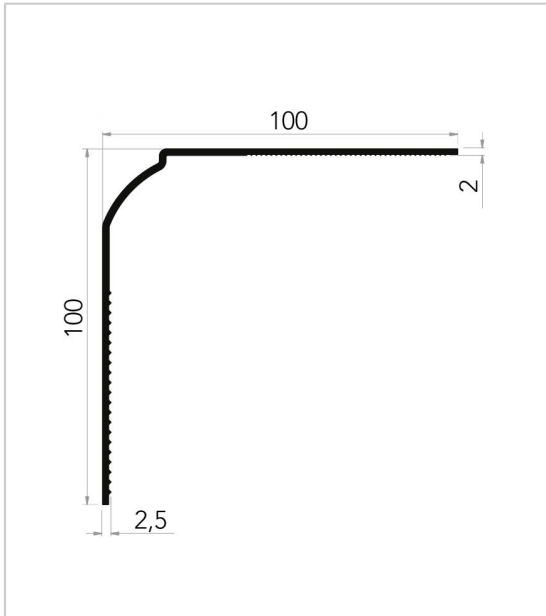

CORNIÈRE ALU 3 PANS

Dimension : 100 X 100 épaisseur 2.0-3 mm / 45°

Disponible en plusieurs finitions plaxées.

Longueur de 6ml

RÉFÉRENCE	FINITION	UNITÉ DE VENTE
116697	Chêne doré 2178001-167	METRE LINEAIR
116698	Gris anthracite 701605-167	METRE LINEAIR
143588	Gris anthracite 701605-083	METRE LINEAIR