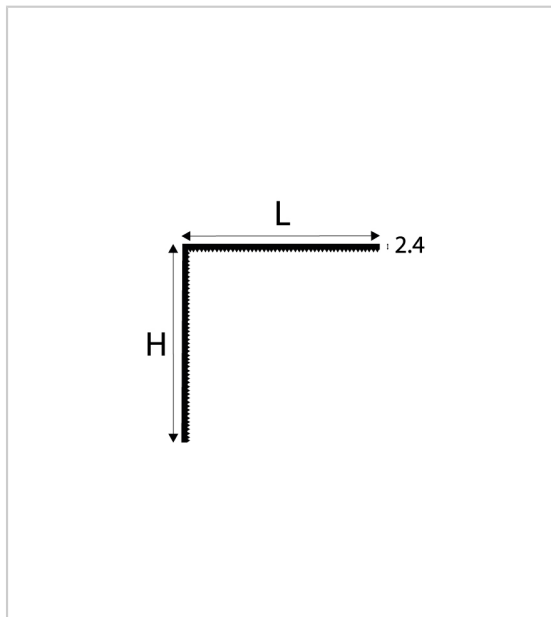

CORNIÈRE PVC ÉPAISSEUR 2.4MM CRANTÉE

Cornière PVC pour habillage menuiseries. Epaisseur 2.4mm. Longueur de 6 mètres. Face intérieure crantée.

RÉFÉRENCE	DIMENSIONS (MM)	UNITÉ DE VENTE
124170	40 x 60	METRE LINEAIRE
124173	60 x 100	METRE LINEAIRE
124174	100 x 100	METRE LINEAIRE