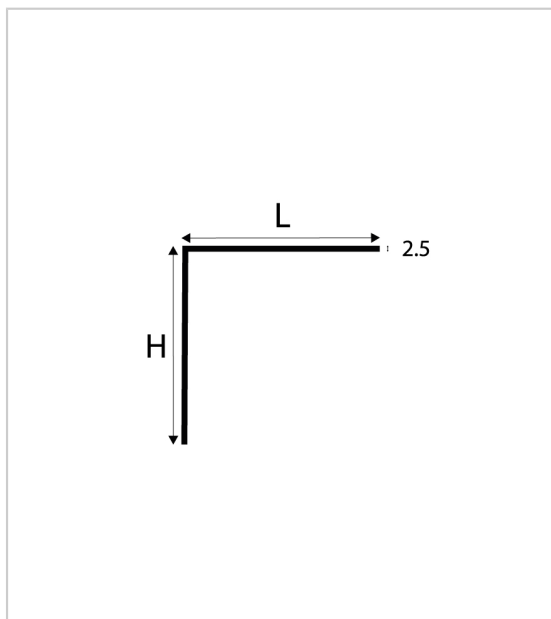

CORNIÈRE PVC ÉPAISSEUR 2.5MM

Cornière PVC pour habillage menuiseries. Sur base blanche. Epaisseur 2.5mm. Longueur de 6 mètres. Face intérieure lisse. Autres finitions sur demande.

RÉFÉRENCE	DIMENSIONS (MM)	FINITION	UNITÉ DE VEN
140035	20 X 20	Blanc	METRE LINE
140040	25 X 25	Blanc	METRE LINE
140036	20 X 40	Blanc	METRE LINE
140041	30 X 30	Blanc	METRE LINE
140076	25 X 45	Blanc	METRE LINE
140043	35 X 35	Blanc	METRE LINE
140046	40 X 40	Blanc	METRE LINE
140042	30 X 50	Blanc	METRE LINE
140051	50 X 50	Blanc	METRE LINE
124010	40 X 60	Beige RAL1015 teinté masse	METRE LINE
140158	40 X 60	Gris RAL7035 teinté masse	METRE LINE
132511	60 X 80	Blanc	METRE LINE
112822	50 X 100	Blanc	METRE LINE
112686	60 X 100	Blanc	METRE LINE
140037	20 X 40	Chêne doré 2178001-167	METRE LINE

[Consultez la fiche produit sur le site Acbat](#)

CORNIÈRE PVC ÉPAISSEUR 2.5MM

140067	40 X 60	Chêne doré 2178001-167	METRE LINE
116824	40 X 60	Gris anthracite 701605-083	METRE LINE
122901	40 X 60	Gris anthracite mat F436-6003	METRE LINE
132492	40 X 60	Gris anthracite 701605-167	METRE LINE
132502	40 X 60	Acajou 2097013-167	METRE LINE
121127	40 X 60	Chêne irlandais 3211005-148	METRE LINE
124455	40 X 60	Winchester 49240	METRE LINE
126802	60 x 100	Winchester 49240	METRE LINE
132466	60 X 100	Acajou 2097013-167	METRE LINE
132467	60 x 100	Gris anthracite 701605-167	METRE LINE
121367	60 x 100	Gris anthracite 701605-083	METRE LINE
132497	60 x 100	Chêne doré 2178001-167	METRE LINE
136844	100 X 100	Merisier 3214007-195	METRE LINE
116186	100 x 100	Acajou 2065021-167	METRE LINE
140073	100 X 100	Chêne doré 2178001-167	METRE LINE
128023	100 X 100	Gris anthracite F436-7003	METRE LINE
123725	100 X 100	Acajou 2097013-167	METRE LINE
123733	100 X 100	Gris anthracite grainé 49122	METRE LINE
128022	100 X 100	Gris anthracite 701605-083	METRE LINE
132463	100 X 100	Gris anthracite 701605-167	METRE LINE
121126	100 X 100	Chêne irlandais 3211005-148	METRE LINE
126803	100 X 100	Winchester 49240	METRE LINE