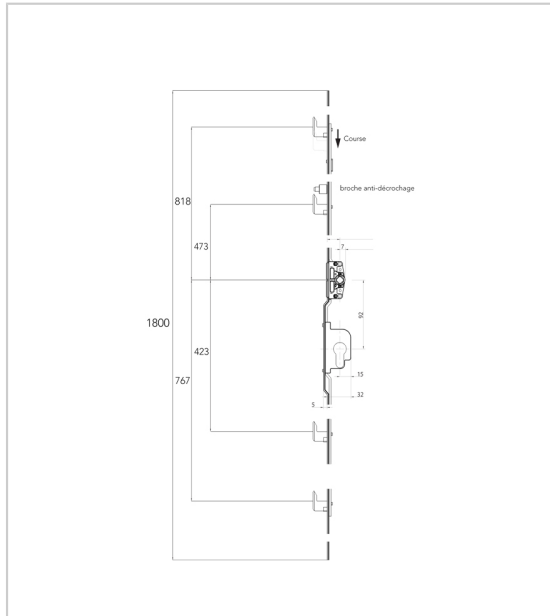

CRÉMONE CYLINDRE À CROCHETS POUR COULISSANT PVC

ROTO

Crémone à cylindre pour couissant simple en PVC.

Verrouillage par crochets.

Boitier poignée carré de 7mm, entraxe fixation 43mm.

Largeur de tête 16 mm.

Broche anti-dégondage intégrée.

RÉFÉRENCE	FOUILLOT (MM)	TYPE DE VERROUILLAGE	UNITÉ DE VENTE
148202	17	4 crochets de 8mm	UNITE
130998	17	4 crochets de 5mm	UNITE
130999	17	4 crochets de 14mm	UNITE
114125	22	4 crochets de 8mm	UNITE

Caractéristiques :

- Tête (mm) : 1800

[Consultez la fiche produit sur le site Acbat](#)