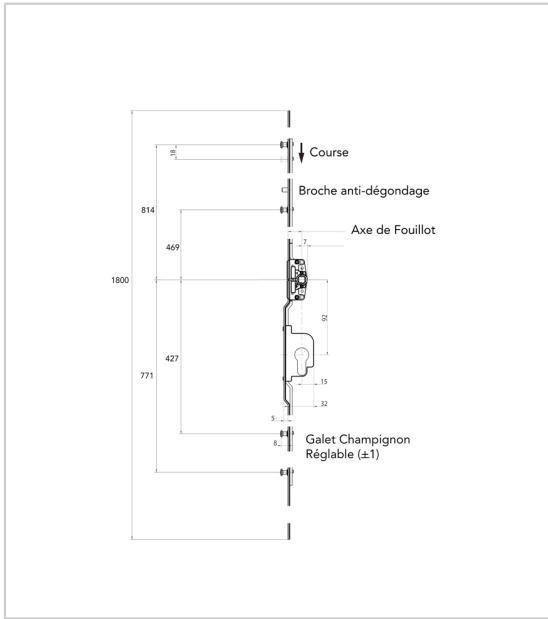

CRÉMONE CYLINDRE À GALETS CHAMPIGNONS POUR COULISSANT PVC

ROTO

Crémone à cylindre pour coulissant simple en PVC.

Verrouillage par galets champignons réglables.

Boitier poignée carré de 7mm, entraxe fixation 43mm.

Largeur de tèteière 16 mm.

Broche anti-dégondage intégrée.

Réf. 130997 : boitier cylindre en-dessous du boitier poignée (entraxe 92mm)

Réf. 133800 : boitier cylindre au-dessus du boitier poignée (entraxe 145mm)

RÉFÉRENCE

UNITÉ DE VENTE

130997

UNITE

133800

UNITE

Caractéristiques :

- Fouillot (mm) : 17
- Tèteière (mm) : 1800
- Type de verrouillage : 4 galets