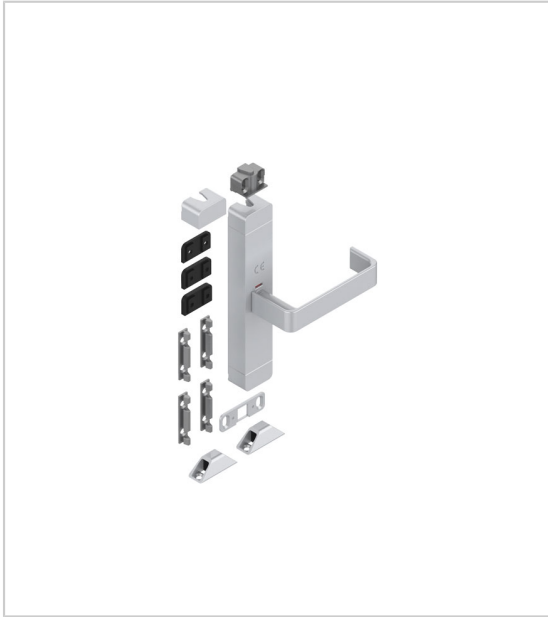

CRÉMONE POMPIER EN APPLIQUE À POIGNÉE TOURNANTE IGNIS

ALMA

Crémone pompier IGNIS pour portes situées sur les voies d'évacuation (issues de secours), vantail de service ou semi-fixe.
Ouverture logique par rotation 1/4 de tour.
Inversion rapide du sens de manœuvre sans démontage du boîtier lors de l'installation.
Manoeuvre de l'extérieur par carré.
3 positions de poignée possible : droite, gauche et verticale haute (livrée main droite).
Visualisation ouvert/fermé par signalétique vert et rouge.

Crémone pompier IGNIS comprenant :

- 1 boîtier central
- 4 guides de tringles invisibles
- 4 guides de tringles visibles laqués
- 1 gâche basse inox
- 1 gâche haute avec enjoliveur laqué
- 3 cales pour gâche haute (ep. 3 / 4 / 5mm)

Livrée sans tringle ni vis de fixation.

RÉFÉRENCE	FINITION	UNITÉ DE VENTE
128195	Blanc RAL9010	UNITE
128196	Gris RAL9006	UNITE
128197	Blanc RAL9016	UNITE
128198	Gris RAL7016 structuré	UNITE
128199	Noir RAL9005	UNITE