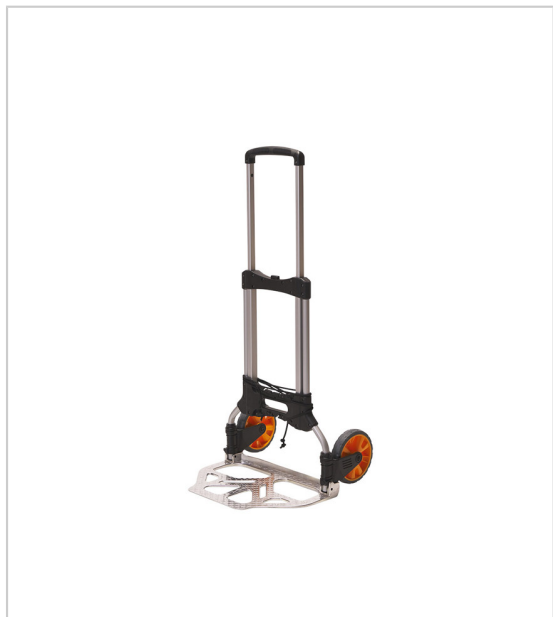

## DIABLE ALUMINIUM PLIABLE 125 KG

MATADOR

Léger et complètement repliable très grande bavette pour le transport des charges volumineuses dossier incurvé permettant également le transport de fûts et bouteilles roues en TPR à roulement à billes alliant souplesse, confort et résistance à l'abrasion équipé d'un tendeur élastique livré monté.

RÉFÉRENCE

152789

UNITÉ DE VENTE

UNITE

### Caractéristiques :

- Charge (kg) : 125
- Dimensions bavette (l x p) (mm) : 490 x 320
- Dimensions déplié (h x l x p) (mm) : 1070 x 488 x 500
- Dimensions plié (h x l x p) (mm) : 765 x 488 x 64
- Poids (kg) : 5,20
- Type de roue : tpr
- Ø de roue (mm) : 170