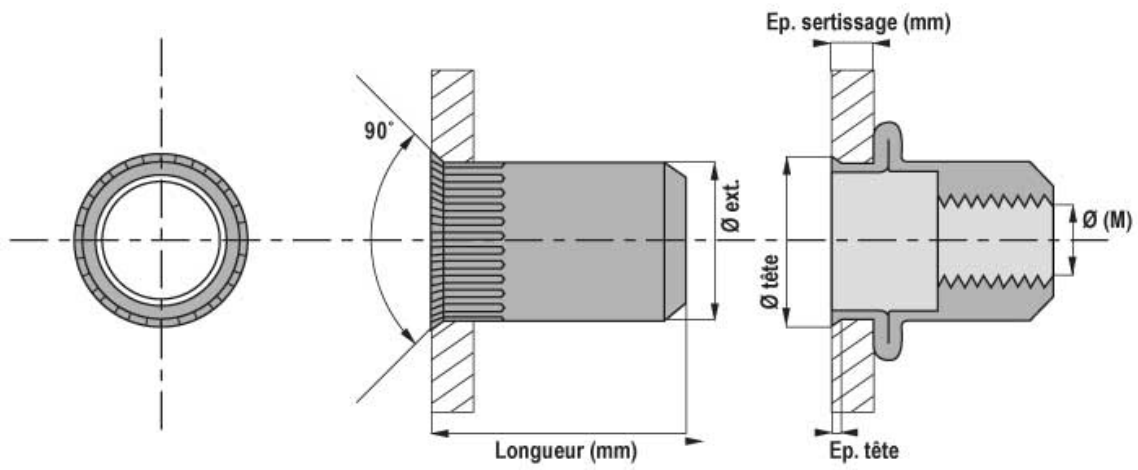

ÉCROU À SERTIR CRANTÉ ACIER TÊTE RÉDUITE

SCELL-IT

<https://www.acbat.fr/ecrou-a-sertir-crante-acier-tete-reduite-p3623>

Tel : 03 87 98 80 99

Fax : 03 87 98 82 74

www.acbat.fr