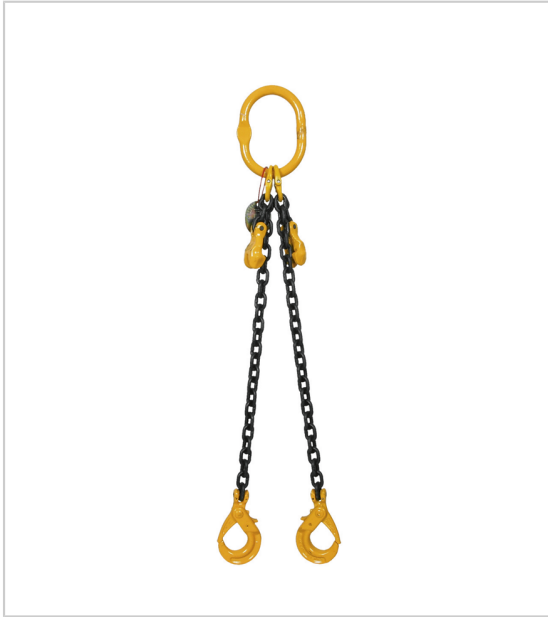

ELINGUE CHAÎNE GR80 2 BRINS A RACCOURCISSEUR CROCHETS AUTOMATIQUES

PMS

Acier haute résistance grade 80 crochet à verrouillage automatique griffe de raccourcissement pour ajuster la longueur des brins maille de tête soudée coefficient de sécurité 4/1.

RÉFÉRENCE	CMU (FACTEUR ÉLINGAGE : 1) (KG)	CMU (FACTEUR ÉLINGAGE : 1,4) (KG)	PASSAGE CROCHET (MM)	Ø DE CHAÎNE (MM)	UNITÉ DE VENTE
153296	2000,00	2800	44	8	UNITE
153297	3150,00	4250	49	10	UNITE

Caractéristiques :

- Brins : 2
- Longueur (m) : 3

[Consultez la fiche produit sur le site Acbat](#)