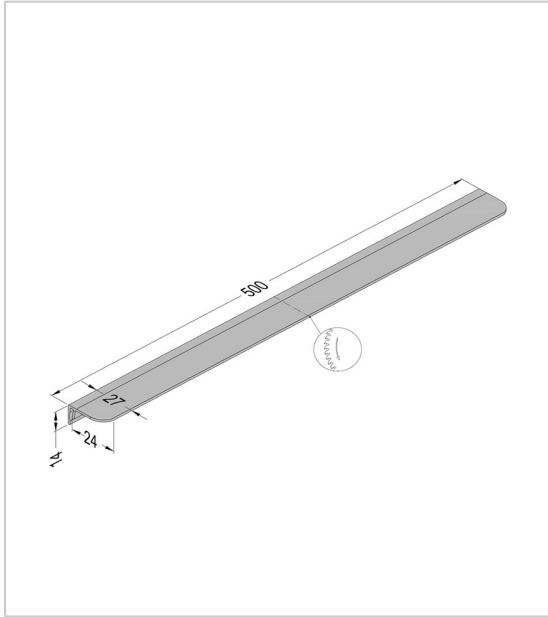

EMBOUT COMPLÉMENTAIRE À CRÉPIR PK24/500

GUTMANN

Embout complémentaire à crépir pour embout mur fini

Evite la découpe pour les coulisses de volet roulant

Optimisation du stock

Autres finitions sur demande

RÉFÉRENCE	FINITION	UNITÉ DE VENTE
135667	Blanc RAL9016	UNITE
135668	Gris RAL7016	UNITE

Caractéristiques :

- Largeur (mm) : 24
- Longueur (mm) : 500

[Consultez la fiche produit sur le site Acbat](#)