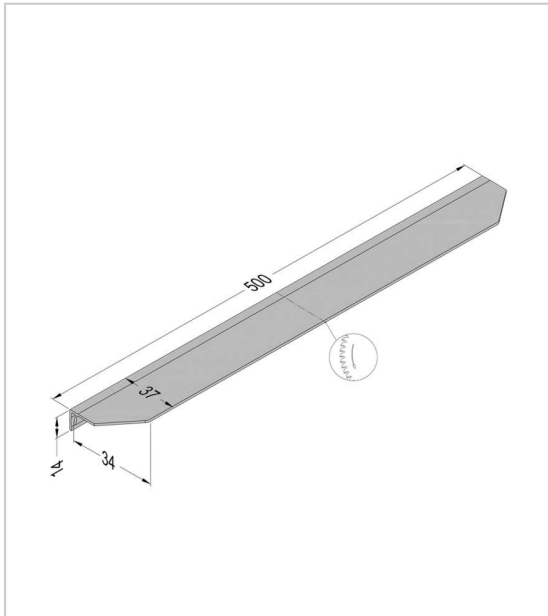

EMBOUT COMPLÉMENTAIRE À CRÉPIR PK34/500

GUTMANN

Embout complémentaire à crépir pour embout mur fini

Evite la découpe pour les coulisses de volet roulant

Optimisation du stock

Autres finitions sur demande

RÉFÉRENCE	FINITION	UNITÉ DE VENTE
133301	Alu brut	UNITE
134611	Anodise F1	UNITE
134613	Blanc RAL9016	UNITE
134614	Gris RAL7016	UNITE
134615	Autre RAL	UNITE
134612	Anodise C34	UNITE

Caractéristiques :

- Largeur (mm) : 34
- Longueur (mm) : 500

[Consultez la fiche produit sur le site Acbat](#)