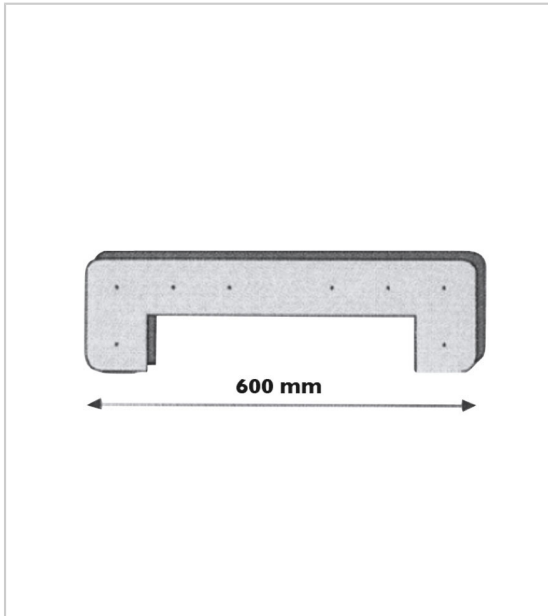

EMBOUT DE FINITION POUR TABLETTE INTÉRIEURE BOIS

TOPSET

Embout en PVC à clouer ou à coller
 Longueur 600mm recoupable
 Selon dimension 1 embout peut suffire

RÉFÉRENCE	FINITION	UNITÉ DE VENTE
600227	Blanc	UNITE
600228	Gris	UNITE
600229	Brun	UNITE
121124	Gris anthracite	UNITE
135686	Chêne tabac	UNITE
135687	Beton	UNITE