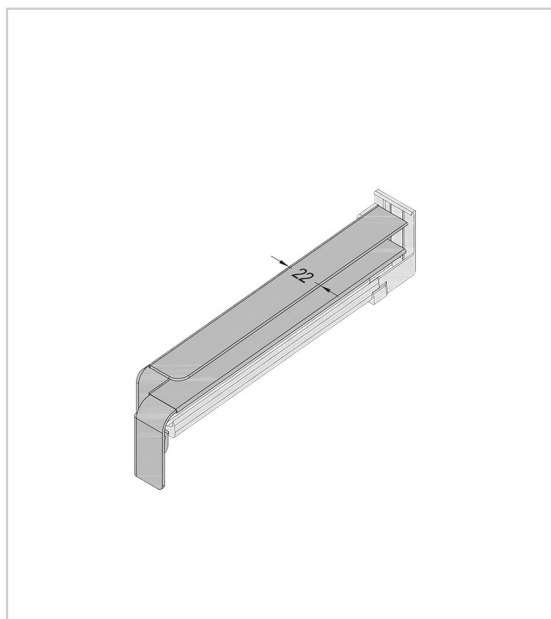

EMBOUT DE TABLETTE ALUMINIUM AVANT CRÉPIS

GUTMANN

Retirer 2mm par embout sur la cote utile de la tablette.

Autres finitions sur demande.

RÉFÉRENCE	FINITION	PROFONDEUR (MM)	SENS	UNITÉ DE VENTE
118730	Blanc RAL9016	110	Droite	UNITE
118731	Blanc RAL9016	130	Droite	UNITE
118768	Blanc RAL9016	50	Droite	UNITE
118769	Blanc RAL9016	70	Droite	UNITE
118770	Blanc RAL9016	90	Droite	UNITE
118951	Anodise F1	50	Droite	UNITE
118952	Anodise F1	70	Gauche	UNITE
118953	Anodise F1	70	Droite	UNITE
118954	Anodise F1	90	Droite	UNITE
118955	Anodise F1	110	Droite	UNITE
118956	Anodise F1	130	Droite	UNITE
610035	Anodise F1	50	Gauche	UNITE
610037	Anodise F1	90	Gauche	UNITE
610038	Anodise F1	110	Gauche	UNITE
610039	Anodise F1	130	Gauche	UNITE

[Consultez la fiche produit sur le site Acbat](#)

EMBOUT DE TABLETTE ALUMINIUM AVANT CRÉPIS

GUTMANN

610052	Blanc RAL9016	50	Gauche	UNITE
610053	Blanc RAL9016	70	Gauche	UNITE
610054	Blanc RAL9016	90	Gauche	UNITE
610055	Blanc RAL9016	110	Gauche	UNITE
610056	Blanc RAL9016	130	Gauche	UNITE
118732	Blanc RAL9016	150	Droite	UNITE
118733	Blanc RAL9016	165	Droite	UNITE
118734	Blanc RAL9016	180	Droite	UNITE
118957	Anodise F1	150	Droite	UNITE
118958	Anodise F1	165	Droite	UNITE
118959	Anodise F1	180	Droite	UNITE
610040	Anodise F1	150	Gauche	UNITE
610041	Anodise F1	165	Gauche	UNITE
610042	Anodise F1	180	Gauche	UNITE
610057	Blanc RAL9016	150	Gauche	UNITE
610058	Blanc RAL9016	165	Gauche	UNITE
610059	Blanc RAL9016	180	Gauche	UNITE
610046	Anodise F1	240	Gauche	UNITE
610063	Blanc RAL9016	240	Gauche	UNITE
118735	Blanc RAL9016	195	Droite	UNITE
118736	Blanc RAL9016	210	Droite	UNITE
118737	Blanc RAL9016	225	Droite	UNITE
118738	Blanc RAL9016	240	Droite	UNITE
118960	Anodise F1	195	Droite	UNITE
118961	Anodise F1	210	Droite	UNITE