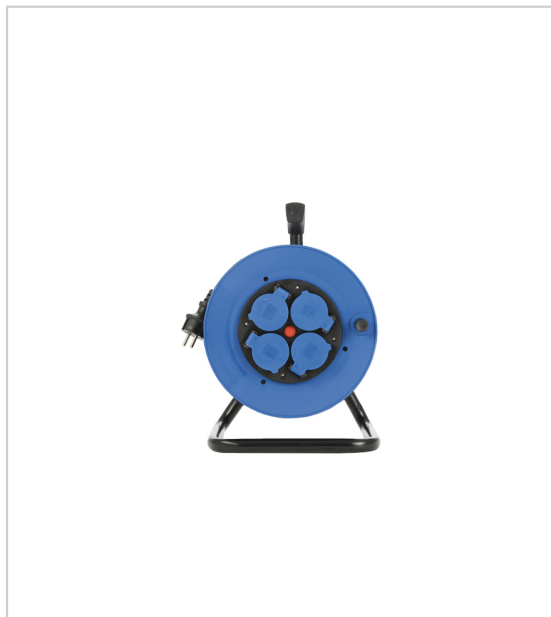

## ENROULEUR ÉLECTRIQUE IB

CEBA

Enrouleur électrique norme pro

IP44

Châssis tube diam. 19 mm

Flasque rigide

Socle 4 prises à clapet 16A-250V

Disjoncteur thermique

Prise surmoulée 16A-250V

Frein sur tambour

Câble 10 ml HO7RNF 3G2,5

Puissance maxi: câble déroulé 3500W, câble non déroulé 1200W

RÉFÉRENCE

**143668**

UNITÉ DE VENTE

UNITE

### Caractéristiques :

- Longueur (ml) : 10

[Consultez la fiche produit sur le site Acbat](#)