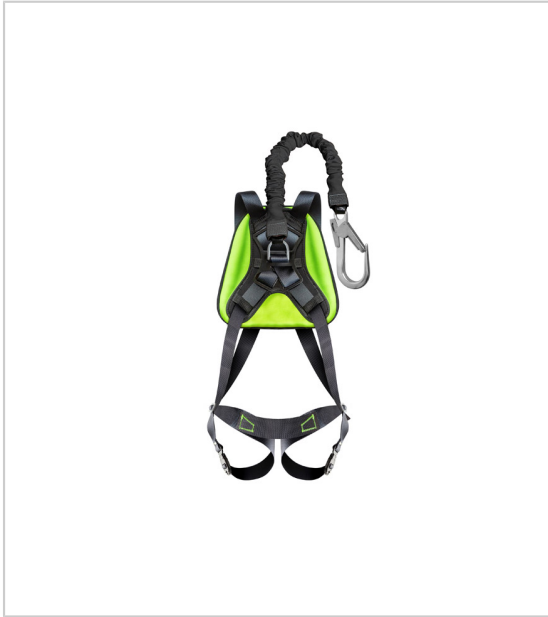

ENSEMBLE 3 EN 1 KTP EVO 4 SAC HARNAIS LONGE CONNECTEUR

NEOFEU

Conforme a la norme EN 355, EN 361, EN 362.

Longe ELA* auto rétractable longueur détendue 1 m longueur max. en tension : 2 m
connecteur aluminium ouverture 64 mm poids : 2,14 kg.

RÉFÉRENCE

152932

UNITÉ DE VENTE

UNITE

[Consultez la fiche produit sur le site Acbat](#)