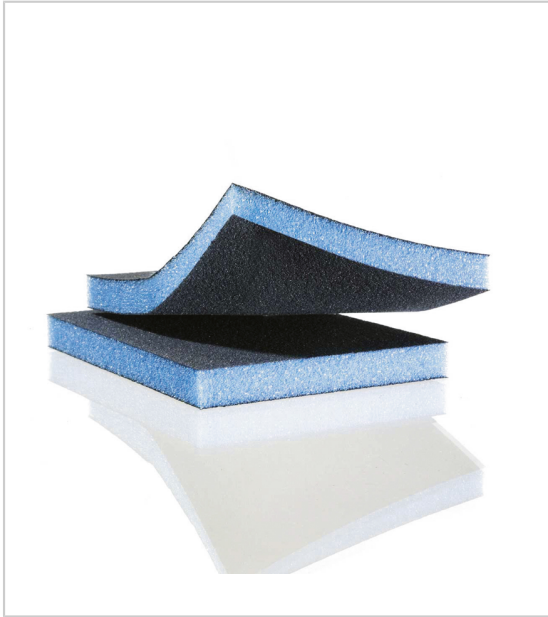

EPONGE ABRASIVE 2 FACES PREMIUM 97 X 123 X 12 MM

ABRASIFS HERMES SAS

Support mousse très flexible abrasif carbure de silicium longue durée de vie très haute flexibilité et capacité d'adaptation idéal pour le ponçage de courbe, ponçage du bois, laque pour préparation avant teinture ou vernis ponçage intermédiaire des sous-couches boîte de 20.

RÉFÉRENCE	GRAIN	UNITÉ DE VENTE
155769	100	UNITE
155770	180	UNITE

Caractéristiques :

- Conditionnement : 20
- Type d'abrasif : carbure de silicium

[Consultez la fiche produit sur le site Acbat](#)