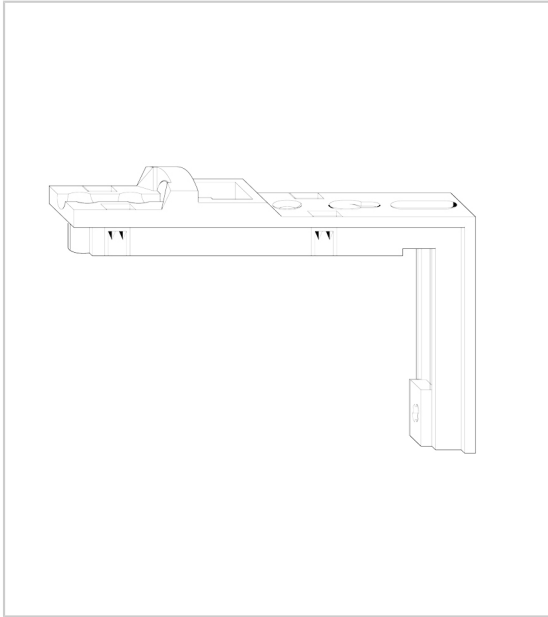

EQUERRE DE COMPAS OF NT/NX

ROTO

Equerre de compas pour OF/semi-fixe, système NT & NX, partie ouvrant.

S'associe avec les bras de compas OF NT & NX.

Finition Roto Sil.

RÉFÉRENCE

670236

UNITÉ DE VENTE