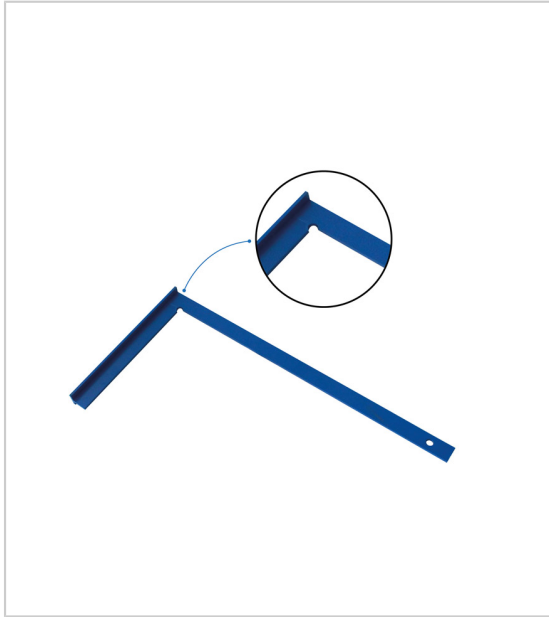

EQUERRE MAÇON A CHAPEAU 600

REVEX

Equerre de maçon est un outil en acier plat permettant de donner de manière fiable des angles droits rebord permet le maintien en ayant les mains libres longueur : 60 cm largeur : 30 cm hauteur : 3 cm poids : 1,350 Kg.

RÉFÉRENCE

153453

UNITÉ DE VENTE

UNITE

[Consultez la fiche produit sur le site Acbat](#)