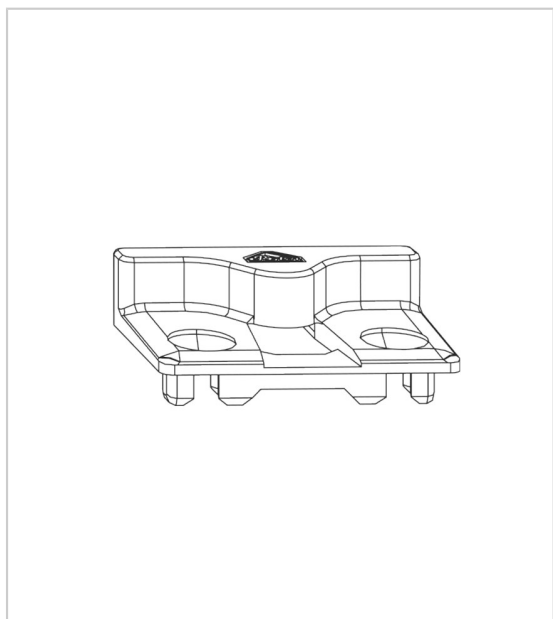

GÂCHE ANTI-FAUSSE MANŒUVRE PATIO ALVERSA PS AIR COM

ROTO

Gâche anti-fausse manœuvre pour système coulissant Roto Patio Alversa PS Air Com

RÉFÉRENCE	AXE FERRURE (MM)	GAMME PVC	TYPE PROFILS	LARGEUR FEUILLURE (MM)	UNITÉ DE VENTE
127597	13	Aluplast 2000 Deceuninck Zendow Veka 70	PVC	-	UNITE
127598	13	Gealan S8000	PVC	-	UNITE
127603	13	Aluplast 4000/5000 Profialis Performance Rehau 729/Aralya/Geneo Salamander 2D/3D Schuco CT70	PVC	-	UNITE
127601	13	Profine 76	PVC	-	UNITE
127599	13	Inoutic Prestige	PVC	-	UNITE
127602	13	Alphacan Inalpha KBE Emotion Kömmerling Evolution Trocal Exclusive	PVC	-	UNITE
127613	13	-	Bois	24	UNITE
127614	13	-	Bois	30	UNITE
127612	13	-	Bois	24	UNITE

[Consultez la fiche produit sur le site Acbat](#)

GÂCHE ANTI-FAUSSE MANŒUVRE PATIO ALVERSA PS AIR COM

ROTO

127615	9	-	Bois	18	UNITE
127616	9	-	Bois	20	UNITE
127617	9	-	Bois	18	UNITE
129757	9	-	Alu	-	UNITE
128942	9	-	Alu	-	UNITE

Caractéristiques :

- Jeu de fonctionnement (mm) : 12

[Consultez la fiche produit sur le site Acbat](#)

GÂCHE ANTI-FAUSSE MANŒUVRE PATIO ALVERSA PS AIR COM

ROTO

[Consultez la fiche produit sur le site Acbat](#)