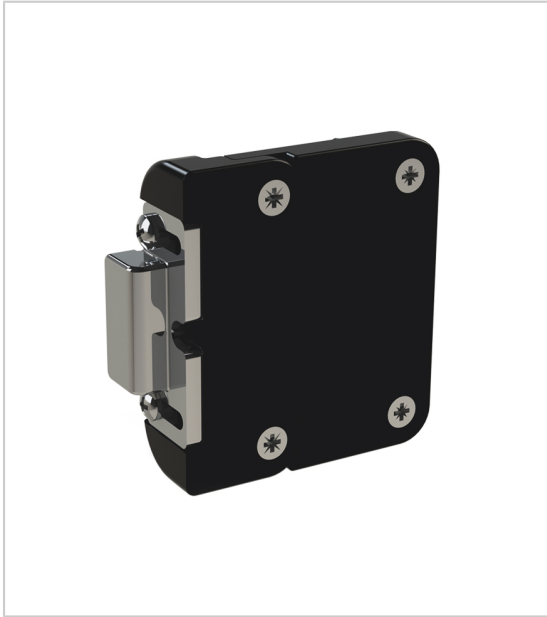

GÂCHE RÉGLABLE LARGE POUR PROFILS PVC/BOIS

ANTIPANIC

Gache réglable pour pêne latéral/haut anti-panique.
 Pour porte PVC/bois à recouvrement de 14 à 25mm.
 Dimensions 69,5x70mm.
 Non conforme avec porte coupe-feu.

RÉFÉRENCE	FINITION	UNITÉ DE VENTE
134133	Noir RAL9005	UNITE
134134	Blanc RAL9016	UNITE
134135	Gris RAL7040	UNITE

[Consultez la fiche produit sur le site Acbat](#)