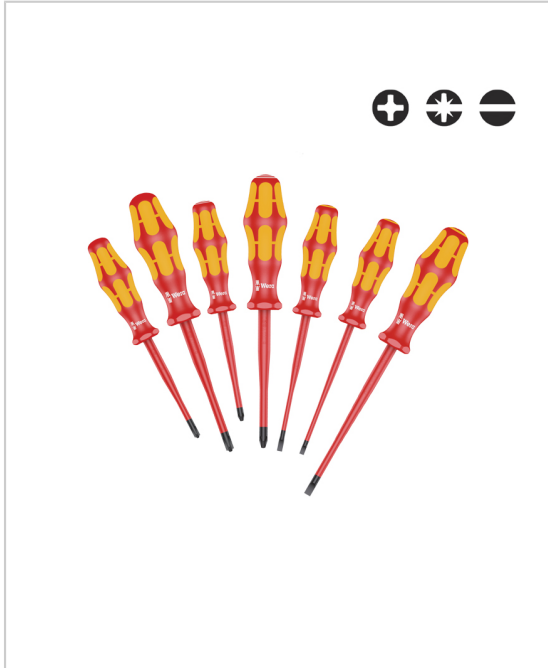

JEU DE 7 TOURNEVIS ISOLÉS KRAFTFORM PLUS SERIE 100

WERA

Jeu de tournevis Kraftform VDE iSS avec lames à diamètre réduit, ainsi que manches à diamètre partiellement diminué, afin de pouvoir visser également dans les endroits exigus, de même qu'atteindre et actionner des vis profondément situées et des éléments à ressort; outils testés un par un conformément à la norme IEC 60900.

Contrôle pièce à pièce à 10000V en immersion dans l'eau, pour un travail en toute sécurité sous la tension admissible de 1000V.

Avec « Take it easy » : trouver facilement le bon profil grâce à la couleur et la bonne taille grâce au marquage.

Le dispositif antiroulement empêche les « échappées » importunes sur le lieu de travail.

Contient :

- 1 tournevis PH1 x 80mm
- 1 tournevis PH2 x 100mm
- 1 tournevis PZ1 x 80mm
- 1 tournevis PZ2 x 100mm
- 1 tournevis à fente 0,6 x 3,5 x 100mm
- 1 tournevis à fente 0,8 x 4,0 x 100mm
- 1 tournevis à fente 1,0 x 5,5 x 125mm