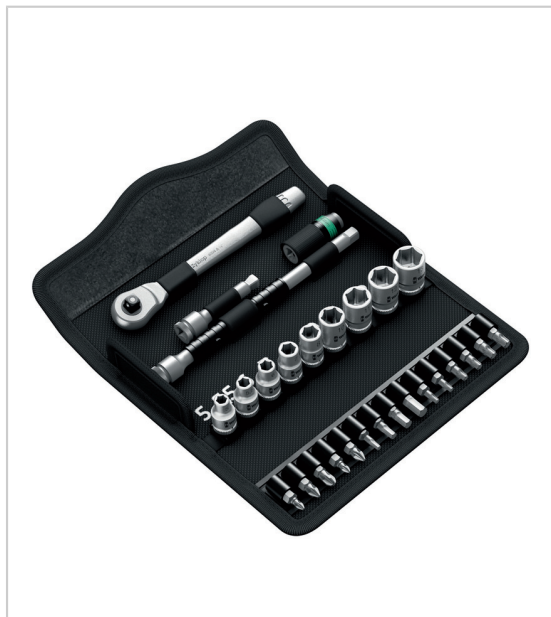

JEU DE CLIQUET ZYKLOP METAL SWITCH 1/4" 8100 SA 8 (28 PIECES)

WERA

Modèle Switch (8100 SA 8) composition (28 pièces) : 1 cliquet Zyklop Metal 8004 A - 8004 A - 141 mm 9 douilles Zyklop, 1 rallonge Zyklop (longue) avec douille à rotation rapide : 5 - 5,5 6 - 7 - 8 - 10 - 11- 12 - 13 x 23 mm 1 rallonge "Wobble" 150 mm 1 adaptateur avec mandrin à serrage rapide 56 mm 15 embouts : - 8784 A1 : 1/4 x 37 mm - 851/1 Z PH 1 - 2 - 3 x 25 mm - 855/1 Z PZ 1 - 2 x 25 mm - 867/1 Z Torx 10 - 15 - 20 - 25 - 30 x 25 mm - 840/1 Z Hex-Plus : 3 - 4 - 5 - 6 x 25 mm.

RÉFÉRENCE

153803

UNITÉ DE VENTE

UNITE

Caractéristiques :

- Composition : 28 pièces
- Entraînement (") : 1/4

[Consultez la fiche produit sur le site Acbat](#)