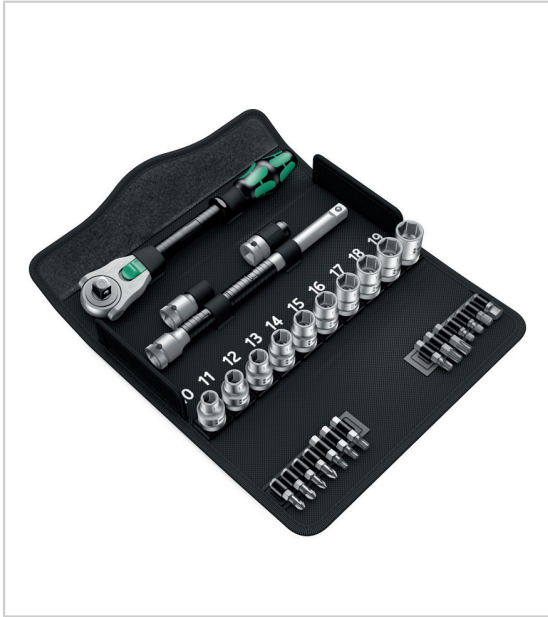

JEU DE CLIQUET ZYKLOP SPEED 1/2" 8100 SC 6 (28 PIECES)

WERA

Composition : - 1 cliquet Zyklop Speed à emmanchement 1/2" (8000 C : 1/2"x277,0 1) - 10 douilles Zyklop 10 à 19 x 37 mm (8790 HMC) - 1 rallonge Zyklop (longue) avec douille à rotation rapide 250 mm (8794 LC) - 1 rallonge "Wobble" 52 mm (8794 C) - 1 adaptateur avec mandrin à serrage rapide 5/16"x1/2"x50,0 (8784 C2) - 14 embouts PH : PH 2 - 3 x 32 mm PZ : PZ 2 - 3 x 32 mm TORX® : 20-25-30-40-45-50 35 mm Z : 5-6-8-10 x 30 mm

RÉFÉRENCE

153804

UNITÉ DE VENTE

UNITE

Caractéristiques :

- Entraînement ("") : 1/2

[Consultez la fiche produit sur le site Acbat](#)