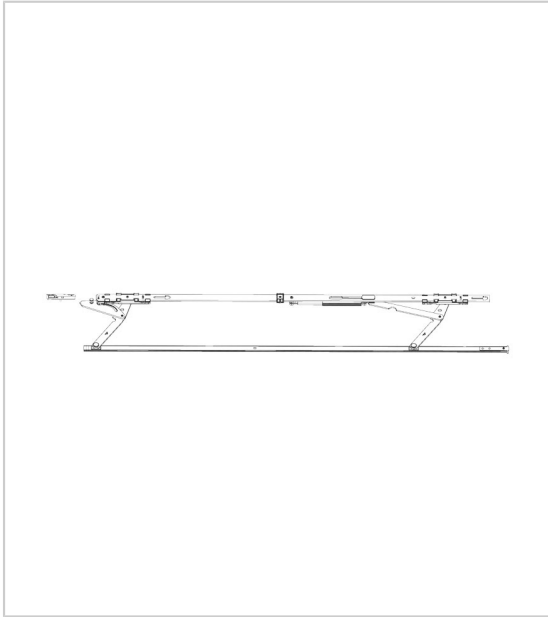

JEU DE COMPAS PATIO ALVERSA PS AIR ET PS AIR COM

ROTO

Jeu de compas pour système coulissant Roto Patio Alversa PS (aération par ouverture à soufflet).

Il comprend 1 compas et 1 déclencheur haut basculable.

LFF = largeur fond de feuillure ouvrant.

| RÉFÉRENCE | LFF (MM) | SENS D'OUVERTURE | UNITÉ DE VENTE |
|---------------|-----------|------------------|----------------|
| 127394 | 720-900 | Gauche | UNITE |
| 127398 | 720-900 | Droite | UNITE |
| 127395 | 901-1250 | Gauche | UNITE |
| 127399 | 901-1250 | Droite | UNITE |
| 127396 | 1251-1650 | Gauche | UNITE |
| 127400 | 1251-1650 | Droite | UNITE |
| 127397 | 1651-2000 | Gauche | UNITE |
| 127401 | 1651-2000 | Droite | UNITE |