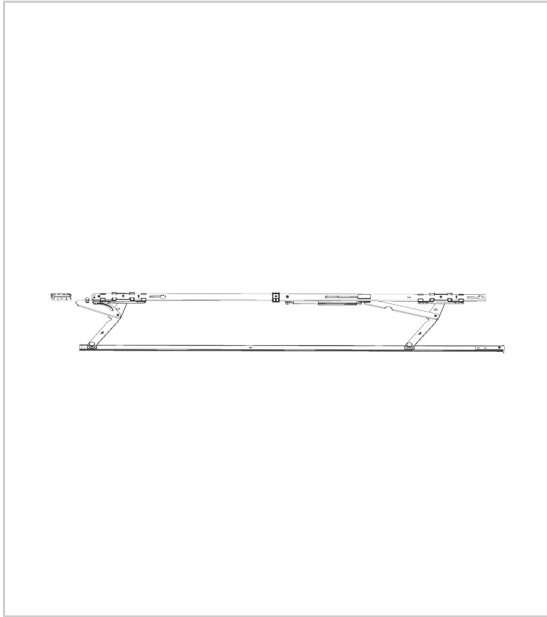

JEU DE COMPAS PATIO ALVERSA PS

ROTO

Jeu de compas pour système coulissant Roto Patio Alversa PS (aération par entrebâillement).

Il comprend 1 compas et 1 déclencheur haut fixe.

LFF = largeur fond de feuillure ouvrant.

RÉFÉRENCE	LFF (MM)	SENS D'OUVERTURE	UNITÉ DE VENTE
127402	1251-1650	Gauche	UNITE
127406	720-900	Droite	UNITE
127403	1651-2000	Gauche	UNITE
127407	901-1250	Droite	UNITE
127404	720-900	Gauche	UNITE
127408	1251-1650	Droite	UNITE
127405	901-1250	Gauche	UNITE
127409	1651-2000	Droite	UNITE