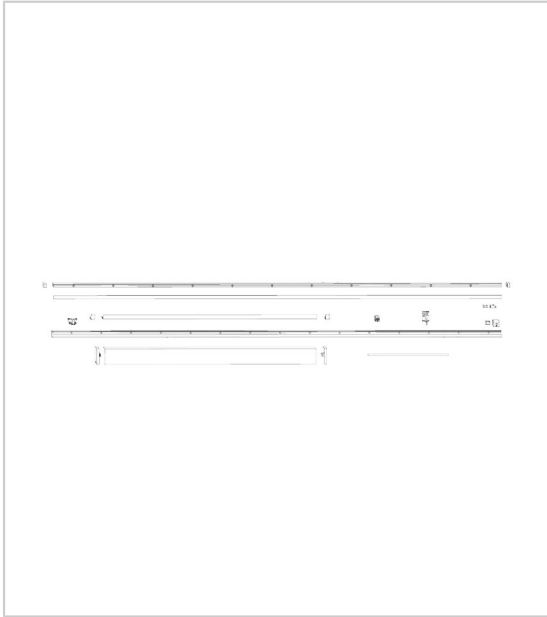

JEU DE RAILS PATIO ALVERSA AVEC RAIL DE MAINTIEN DE 5MM

ROTO

Jeu de rails pour système coulissant Roto Patio Alversa KS, PS, PS Air ou PS Air Com.

Il comprend :

- 1 rail de maintien de 5mm + caches d'extrémités
- 1 rail de guidage
- 1 cache rail de guidage + caches d'extrémités
- 1 rail de roulement
- 1 cache chariots + caches d'extrémités
- 1 tringle de liaison
- 1 sachet accessoires

Autres finitions sur demande.

LFF = largeur fond de feuillure ouvrant.

RÉFÉRENCE	FINITION	LFF (MM)	TYPE PROFILS	UNITÉ DE VENTE
129744	Blanc R07.2	600-900	Alu	UNITE
129739	Argent R01.5	600-900	Alu	UNITE
127379	Blanc R07.2	600-900	Bois/PVC	UNITE
129751	Noir R06.2	600-900	Alu	UNITE
127373	Noir R06.2	600-900	Bois/PVC	UNITE
129745	Blanc R07.2	901-1050	Alu	UNITE
127380	Blanc R07.2	901-1050	Bois/PVC	UNITE
127349	Argent R01.1	600-900	Bois/PVC	UNITE
129740	Argent R01.5	901-1050	Alu	UNITE
129752	Noir R06.2	901-1050	Alu	UNITE
127374	Noir R06.2	901-1050	Bois/PVC	UNITE
129746	Blanc R07.2	1051-1250	Alu	UNITE
127381	Blanc R07.2	1051-1250	Bois/PVC	UNITE
127350	Argent R01.1	901-1050	Bois/PVC	UNITE
127375	Noir R06.2	1051-1250	Bois/PVC	UNITE