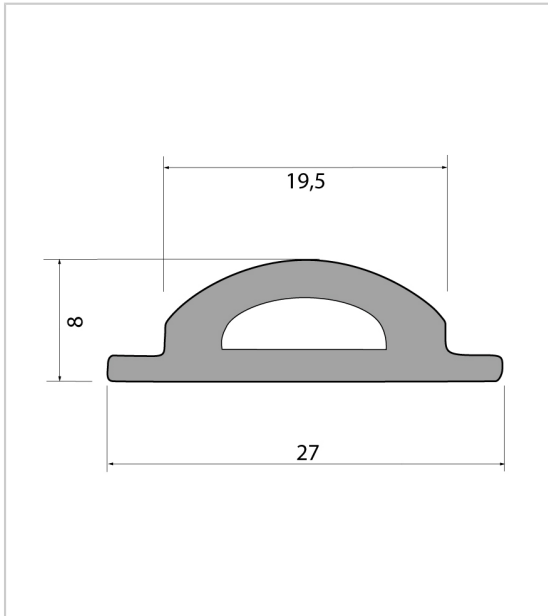

JOINT DE BAS DE PORTE TD20

GUTMANN

Joint en EPDM noir pour porte-joint P440 et seuil de porte P441.

Longueur de 6 ml.

RÉFÉRENCE

160006

UNITÉ DE VENTE

METRE LINEAIRE