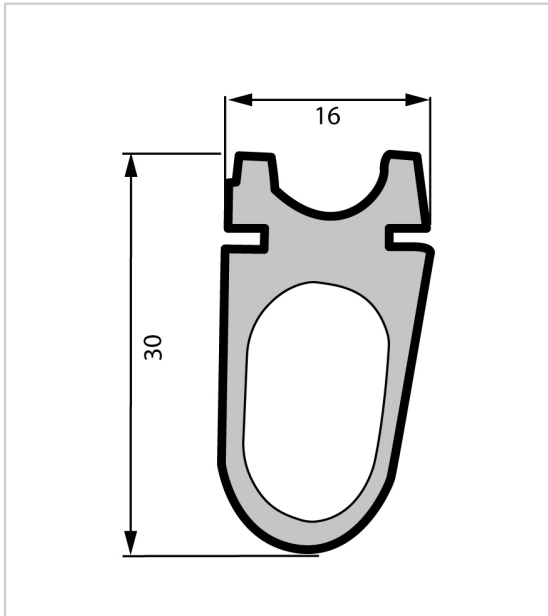

JOINT DE BAS DE PORTE TD32

GUTMANN

Joint en EPDM noir pour porte-joint UP32.

Rouleau de 20 ml.

RÉFÉRENCE

160007

UNITÉ DE VENTE

METRE LINEAIRE