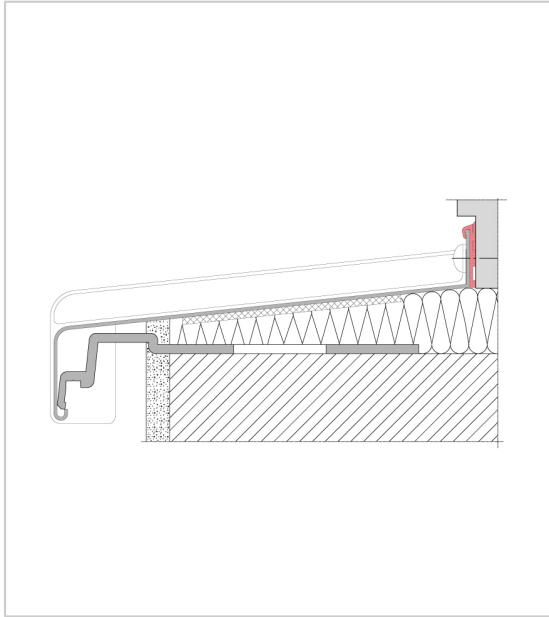

JOINT D'ISOLATION EPDM POUR TABLETTE DE FENÊTRE ALUMINIUM

GUTMANN

Joint entre tablettes de fenêtres et menuiseries
Assure une étanchéité et une rupture thermique

RÉFÉRENCE	FINITION	UNITÉ DE VENTE
116074	Noir	METRE LINEAIRE
116075	Blanc	METRE LINEAIRE

Caractéristiques :

- Longueur (ml) : 100

[Consultez la fiche produit sur le site Acbat](#)