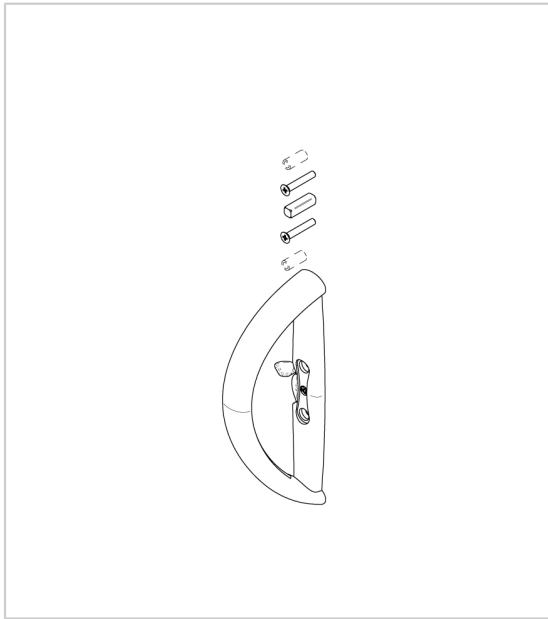

KIT DE FIXATION CHRONOS SIMPLE

SOTRALU

Kit de fixation CHRONOS pour une poignée intérieure. Livré avec 2 entretoises de 12mm anti-déformation.

RÉFÉRENCE	VIS	CARRÉ (MM)	GAMME PVC	UNITÉ DE VENTE
118518	M5x40	7x38	Socredis Wisio	UNITE
118520	M5x30	7x38	Profine Premiline	UNITE
118522	M5x30	7x35	Profialis Horizon	UNITE