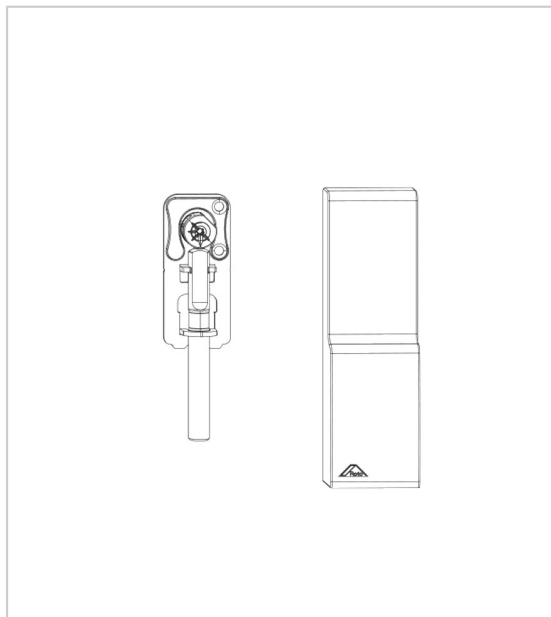

KIT DE PIÈCES DE RENFORTS PATIO ALVERSA

ROTO

Kit de pièces de renfort pour système coulissant Roto Patio Alversa KS, PS, PS air ou PS air com.

Il comprend 2 pièces de renforts et 2 caches.

RÉFÉRENCE	FINITION	TYPE PROFILS	UNITÉ DE VENTE
127421	Blanc R07.2	Bois/PVC	UNITE
127420	Noir R06.2	Bois/PVC	UNITE
127416	Argent R01.1	Bois/PVC	UNITE
133892	Anodisé F9 R01.3	Bois/PVC	UNITE
129758	Noir R06.2	Alu	UNITE
128943	Argent R01.5	Alu	UNITE
133935	Blanc R07.2	Alu	UNITE