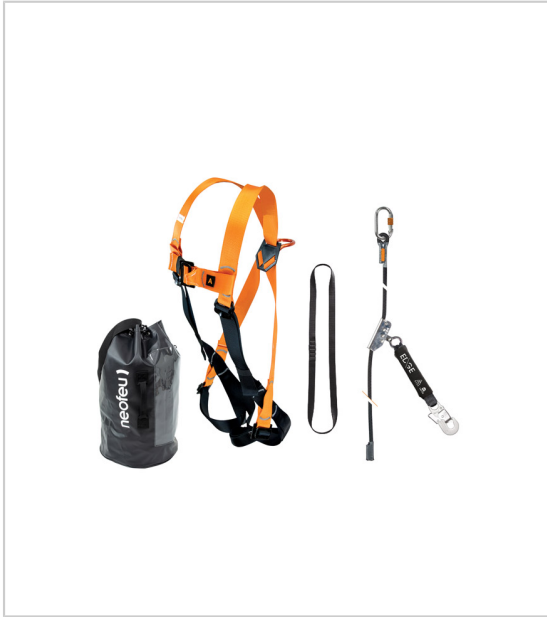

KIT TOITURE

NEOFEU

Conforme a la norme EN 795.

Ce kit peut être utilisé pour toute intervention sur toiture en utilisation verticale ou inclinée il est composé d'un harnais antichute 2 points (dorsal et sternal), d'un antichute mobile sur cordage de 10m, d'un anneau de sangle 1m et d'un sac de transport.

RÉFÉRENCE

152928

UNITÉ DE VENTE

UNITE

[Consultez la fiche produit sur le site Acbat](#)