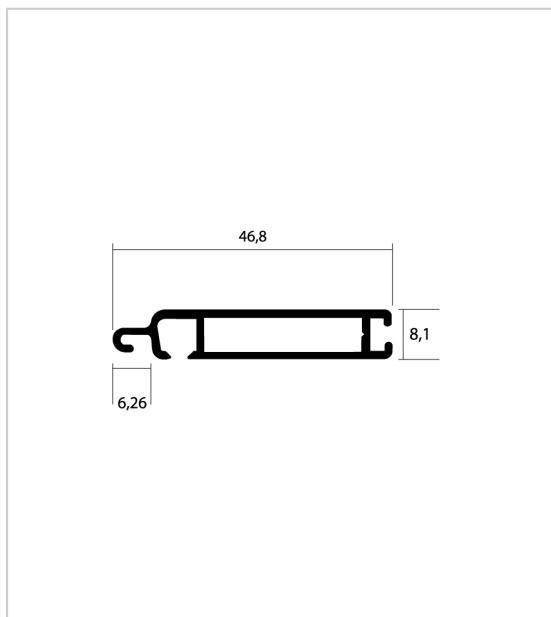

LAME FINALE DE VOLET ROULANT

Lame finale de volet roulant 8,1 x 46,8mm - épaisseur 1,1mm - Finition blanc RAL 9016.

RÉFÉRENCE

120014

UNITÉ DE VENTE

METRE LINEAIRE

[Consultez la fiche produit sur le site Acbat](#)