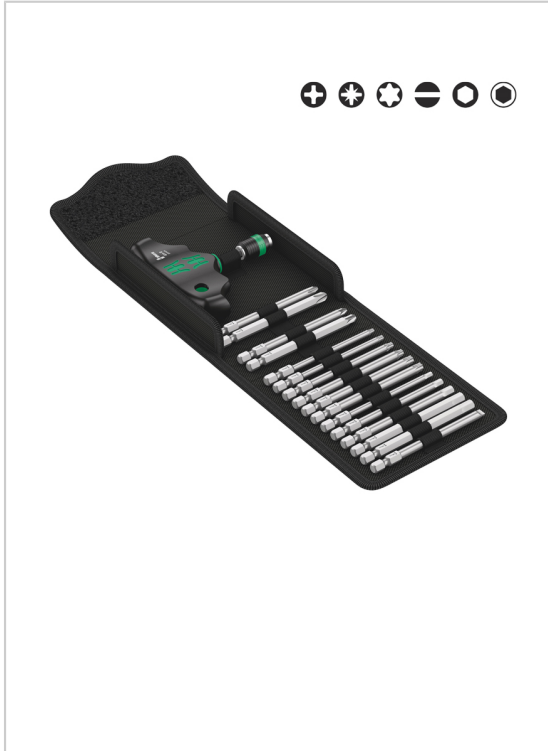

MANCHE EN T RAPIDATOR + JEU DE 16 EMOBOUTS

WERA

Tournevis à manche en T : la forme idéale du manche permet de transmettre des couples de serrage et de desserrage particulièrement élevés.

La forme ergonomique du manche épouse bien la forme de la paume. Les doigts sont calés dans les arrondis.

La main entière est en contact avec le manche et les déperditions par friction entre la main et le manche sont évitées.

Traitement de surface spécial pour une protection anticorrosion accrue et un ajustement optimal dans la vis.

Composition du kit:

1x manche en T Rapidator 1/4"x45mm

2x embouts Z PH (PH2/PH3x89mm)

2x embouts Z PZ (PZ2/PZ3x89mm)

6x embouts TORX (TX10/TX15/TX20/TX25/TX30/TX40x89mm)

1x embouts Z pour vis à fente 1x5.5x89mm

5x embouts Hex-Plus Z (3/4/5/6/8x89mm)

RÉFÉRENCE

142670

UNITÉ DE VENTE

UNITE

[Consultez la fiche produit sur le site Acbat](#)