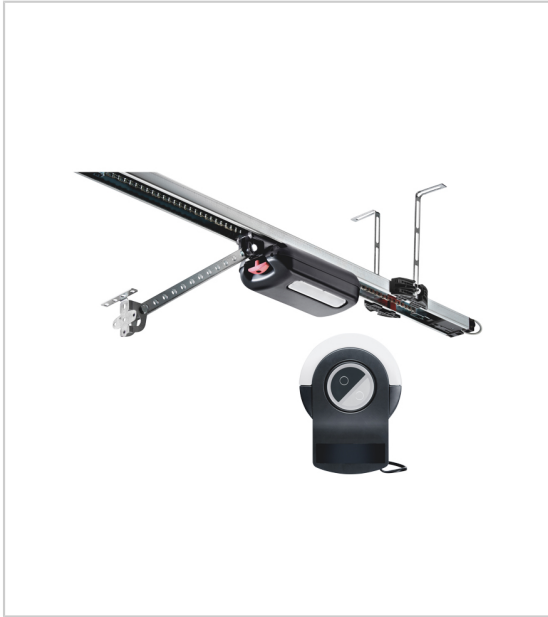

MOTEUR PRO +

SOMMER

Kit de motorisation nouvelle génération pour porte de garage

Kit comprenant :

1 moteur Pro +

2 émetteurs 4 touches PEARL

1 rail de course 2750 mm

RÉFÉRENCE	FORCE (N)	UNITÉ DE VENTE
128053	600	UNITE
128054	800	UNITE
128055	1100	UNITE