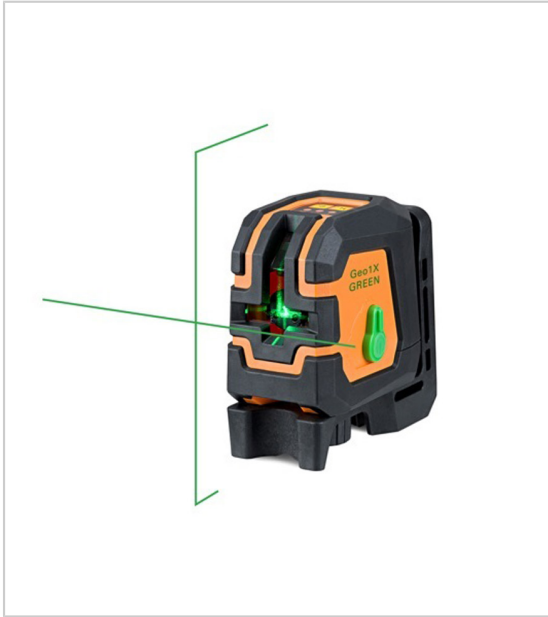

PACK LASER CROIX ET TREPIED COLONNE GEO1X-GREEN SET

GEO FENNEL GMBH

1 croix laser précision : 'b1 3 mm / 10 m diode : verte portée sans cellule : 15 m ouverture d'angle Hz/VI : 110°/120° alimentation : 4x AA Alkaline /12 h indice de protection : IP 54 alarme visuelle et sonore quand le laser n'est pas de niveau support mural trou pour fixation par vis ou aimants sur le dos du support filetages 1/4" & 5/8" pour utilisation sur trépieds livré avec support mural, 4 x AA piles alcaline, sacoche de transport et carton quadri avec trou de fixation.

RÉFÉRENCE

156382

UNITÉ DE VENTE

UNITE

Caractéristiques :

- Couleur des faisceaux laser : vert
- Poids (kg) : 0.5
- Portée sans cellule (m) : 15
- Précision : 3 mm/10 m

[Consultez la fiche produit sur le site Acbat](#)